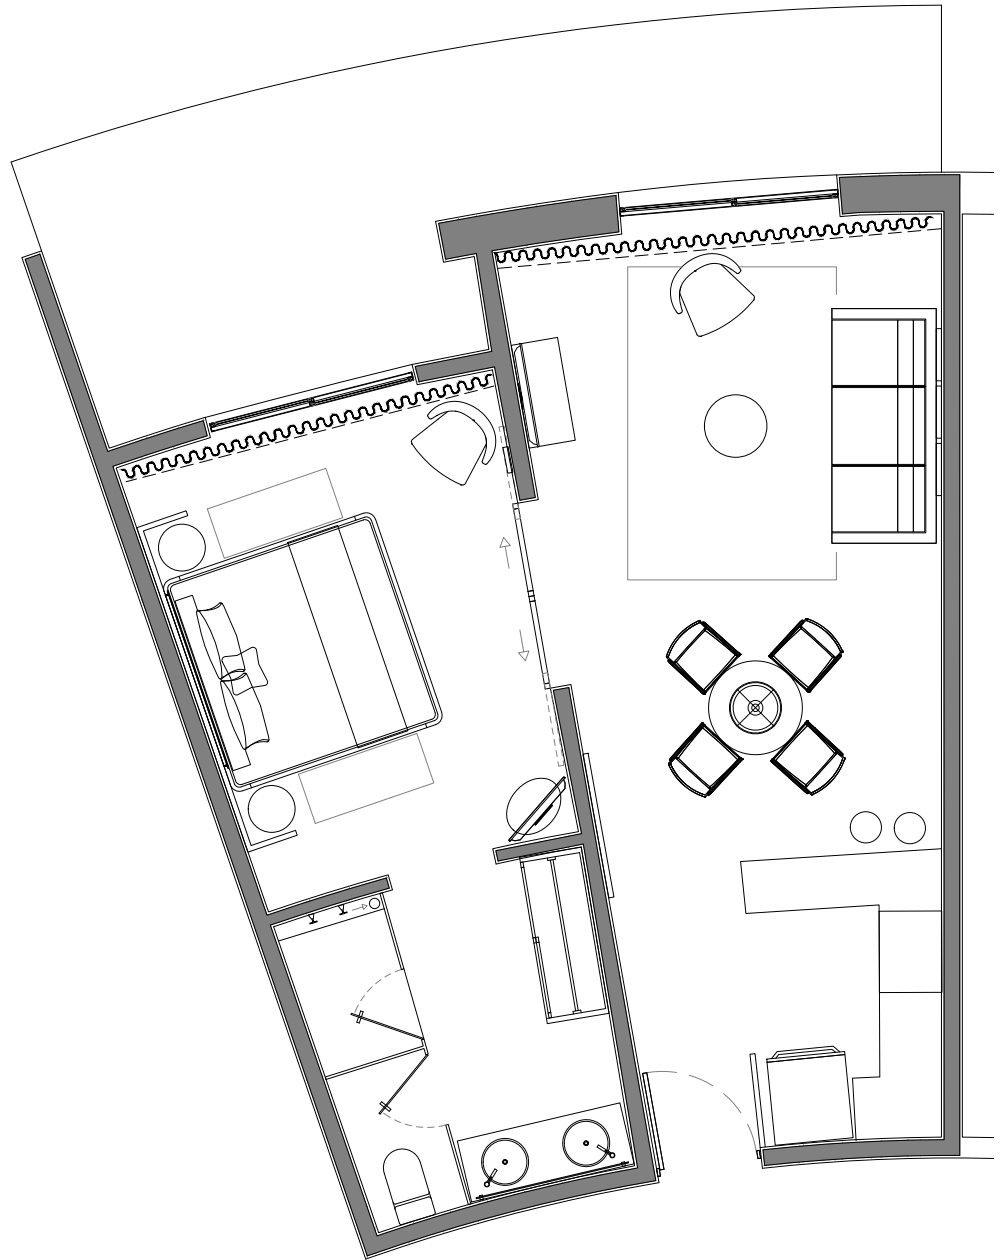

zenith₂₀

AT THE FIVES BEACH RESIDENCES

1 Habitación

Interior: 63 m²
Terraza: 19 m²
Total: **82 m²**

1 Bedroom

Interior: 678 ft²
Terrace: 204 ft²
Total: **882 ft²**

PLANTA BAJA
GROUND FLOOR

Las imágenes utilizadas son para fines demostrativos /
The images used are for demonstration purposes