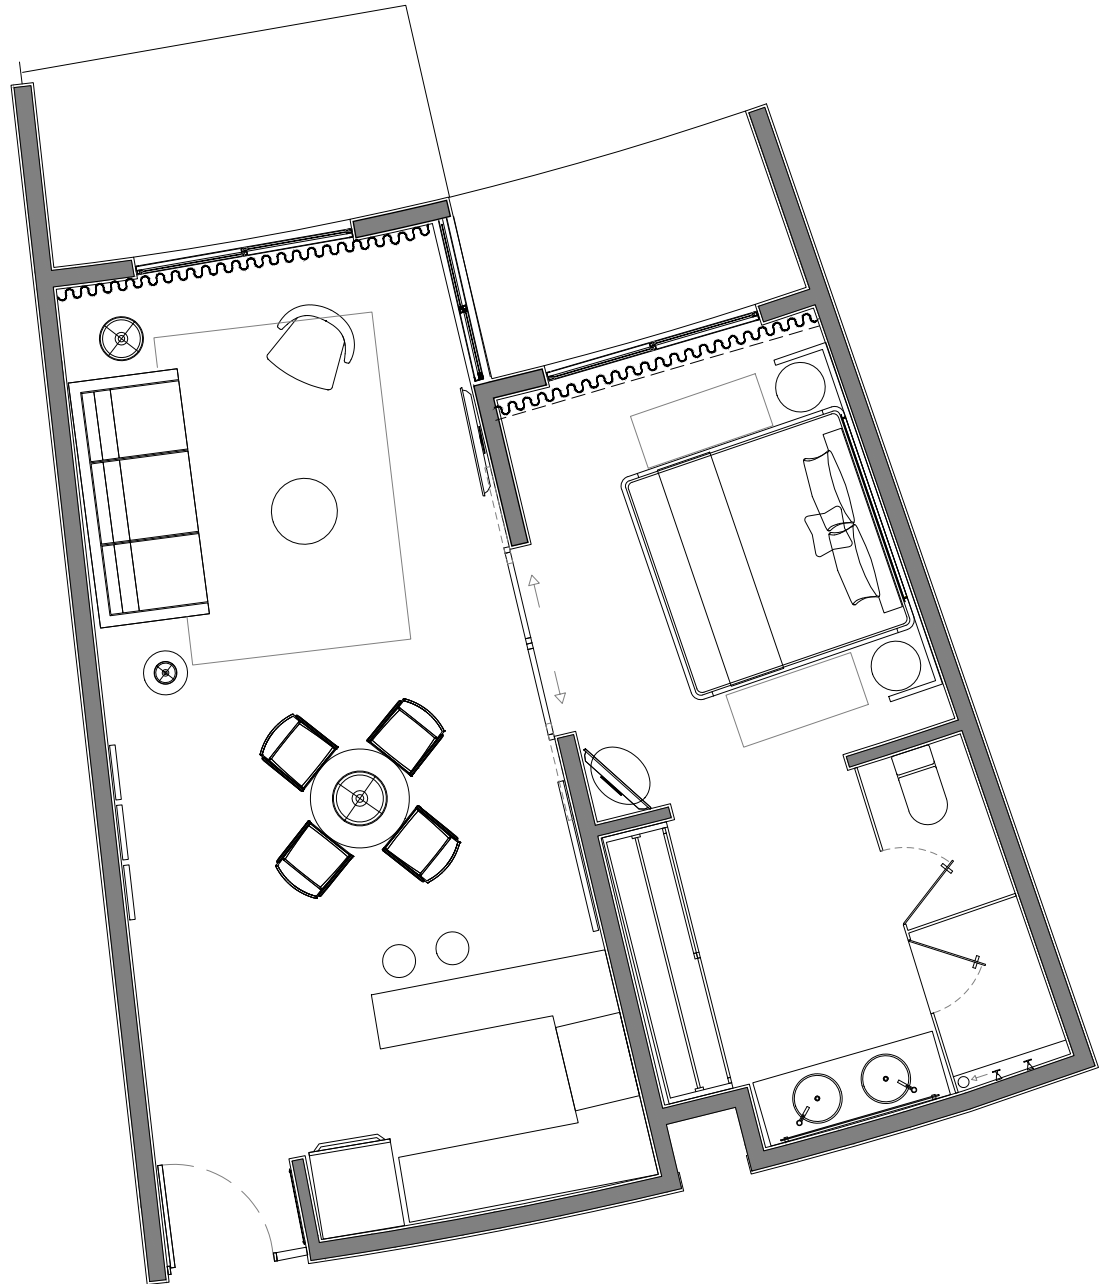

# zenith<sub>20</sub>

AT THE FIVES BEACH RESIDENCES

## 1 Habitación

Interior: 66 m<sup>2</sup>  
Terraza: 10 m<sup>2</sup>  
Total: **76 m<sup>2</sup>**

## 1 Bedroom

Interior: 710 ft<sup>2</sup>  
Terrace: 107 ft<sup>2</sup>  
Total: **817 ft<sup>2</sup>**

PLANTA BAJA  
GROUND FLOOR

Las imágenes utilizadas son para fines demostrativos /  
The images used are for demonstration purposes