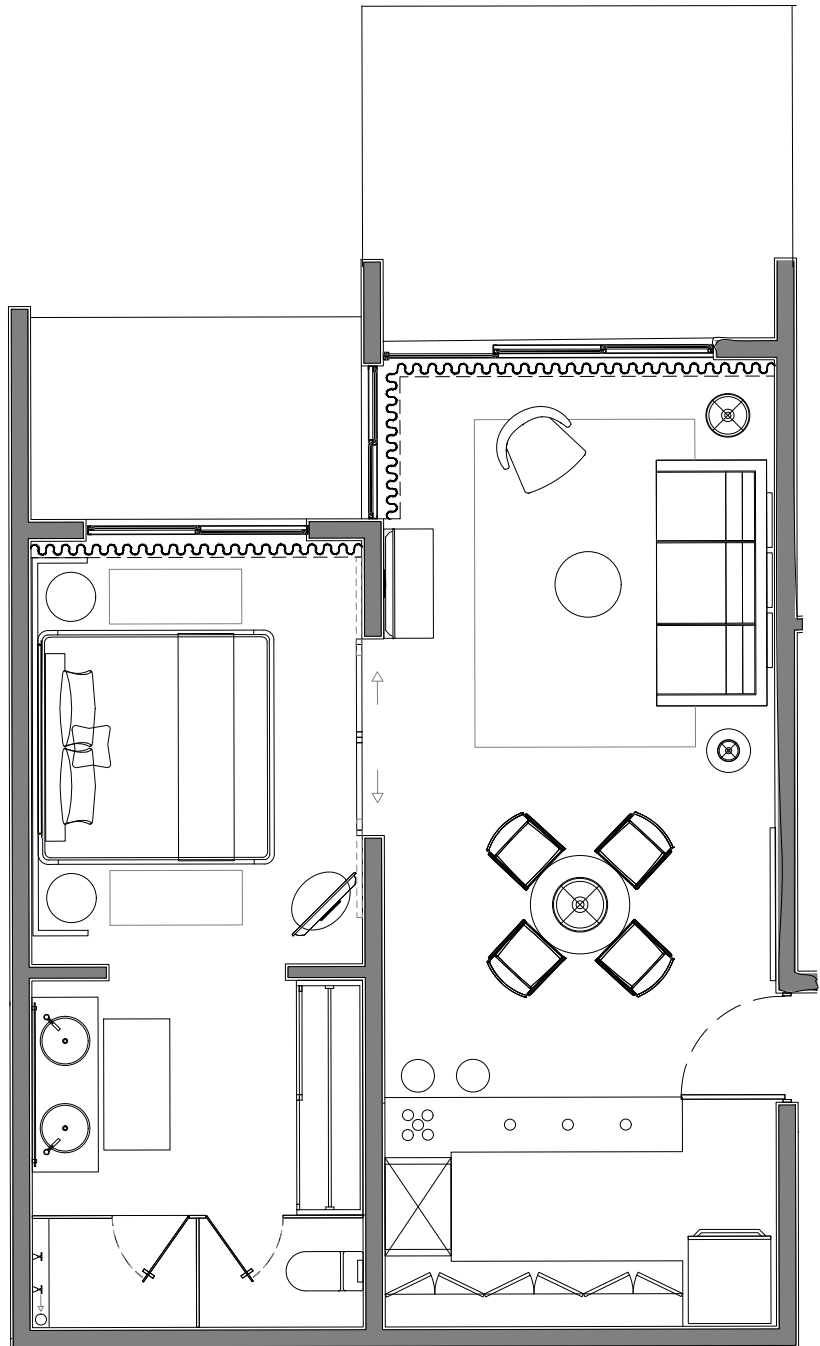

zenith₂₀

AT THE FIVES BEACH RESIDENCES

1 Habitación

Interior: 60 m²

Terraza: 17 m²

Total: **77 m²**

1 Bedroom

Interior: 645 ft²

Terrace: 182 ft²

Total: **827 ft²**

PLANTA BAJA
GROUND FLOOR

Las imágenes utilizadas son para fines demostrativos /
The images used are for demonstration purposes

The Fives
BEACH HOTEL & RESIDENCES
PLAYA DEL CARMEN